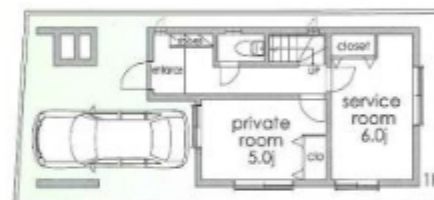

## 物件概要

物件所在地 : 練馬区東大泉2丁目

構造 : 木造3階建

間取り : 4LDK

土地権利 : 所有権

築年月 : 令和2年2月

建蔽率 : 80%・60%

容積率 : 300%・200%

建物面積 : 37.73坪

土地面積 : 19.70坪

service room...  
希望申請上一定の採光が取れない為、  
納戸となっております。

ライフインフォメーション

詳細はお問い合わせください

東京都知事(1)第99051号