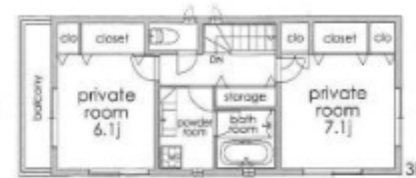

## 物件概要

物件所在地 : 練馬区東大泉2丁目

構造 : 木造3階建

間取り : 4LDK

土地権利 : 所有権

築年月 : 令和2年2月

建蔽率 : 80%・60%

容積率 : 300%・200%

建物面積 : 37.73坪

土地面積 : 19.70坪

service room...  
希望申請上一定の採光が取れない為、  
納戸となっております。

ライフインフォメーション

詳細はお問い合わせください

東京都知事(1)第99051号