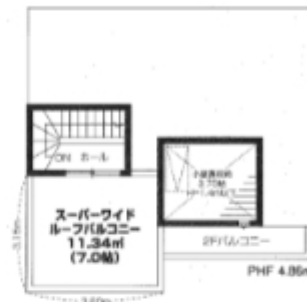

売買物件

戸建て

西武池袋線 中村橋駅 徒歩 11分
西武新宿線 都立家政駅 徒歩 15分

価格(消費税込)
7,380 万円

物件概要

物件所在地 : 練馬区中村2丁目
構造 : 木造サイディング貼り分け張りスレート葺2階建て
間取り : 5LDK
建物面積 : 34.42 坪
土地面積 : 27.26 坪
現況 : 2020年2月末
その他 : ビルトイン車庫

ライフインフォメーション
中村小学校・・・徒歩1分 中村中学校・・・徒歩6分
ローソン中村3店・・・徒歩3分